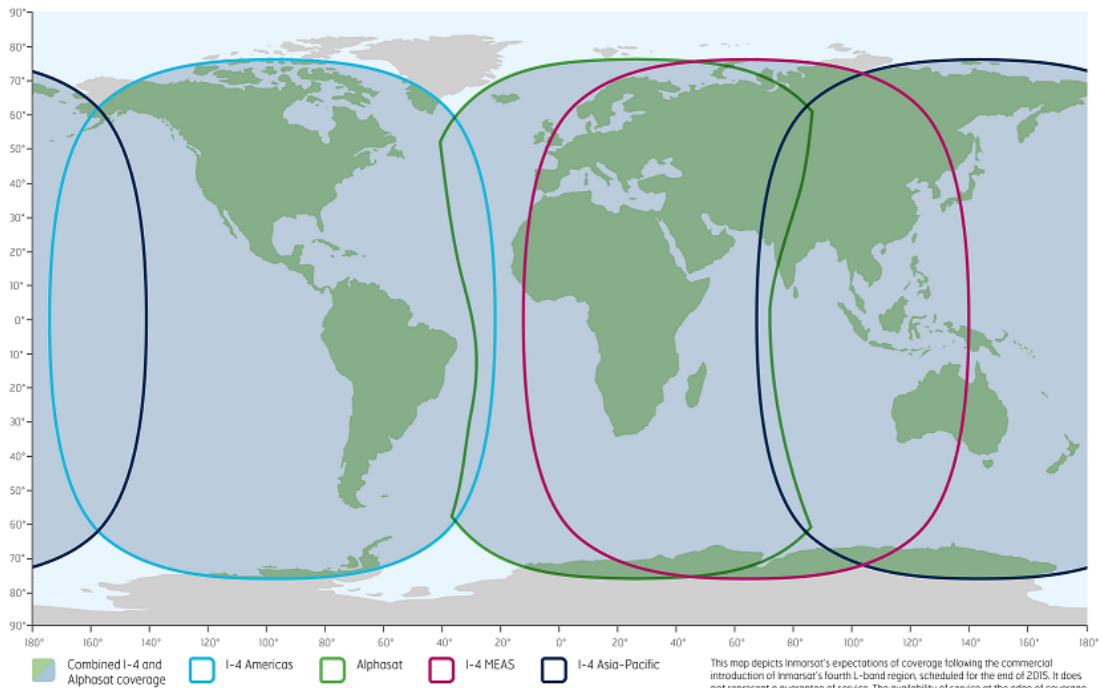

über die kostenlose "EXPLORER Connect" App gesteuert und hierüber werden Sprachverbindungen geführt. Ein vollständiges Datenblatt des Explorer 510 Terminals finden Sie unter www.expeditionstechnik.de/pdf/explorer510.pdf

Inmarsat BGAN Netzabdeckung

I-4 and Alphasat coverage

INMARSAT > Coverage map

inmarsat.com