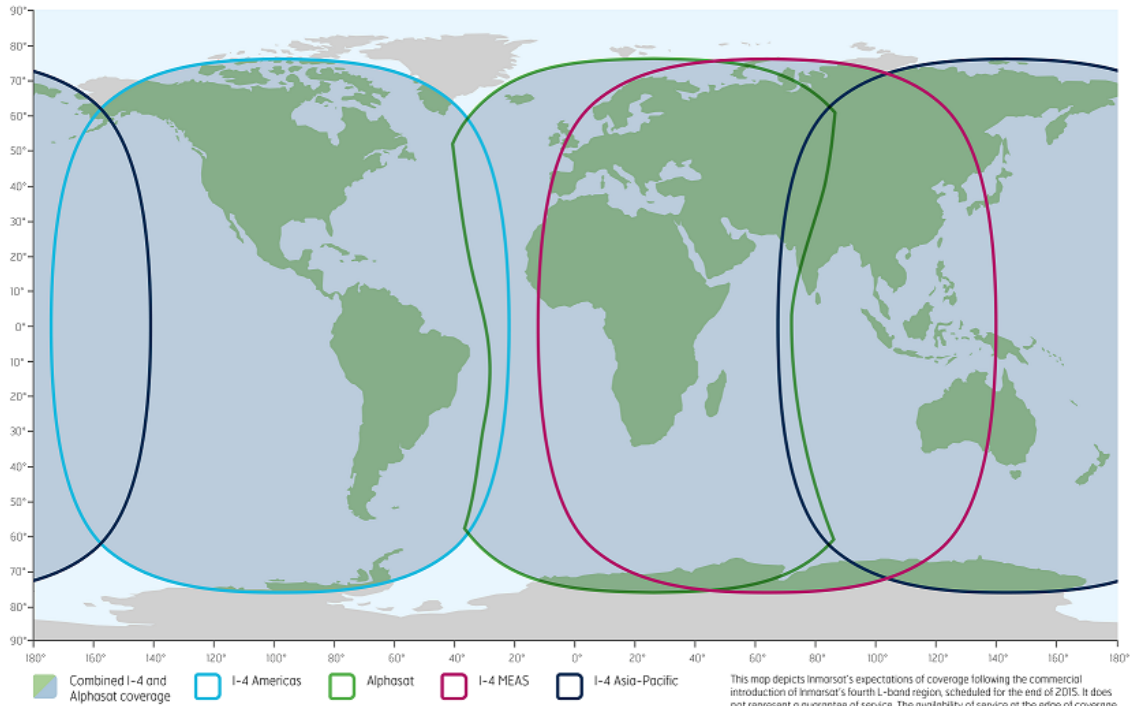

Inmarsat BGAN Netzabdeckung

I-4 and Alphasat coverage