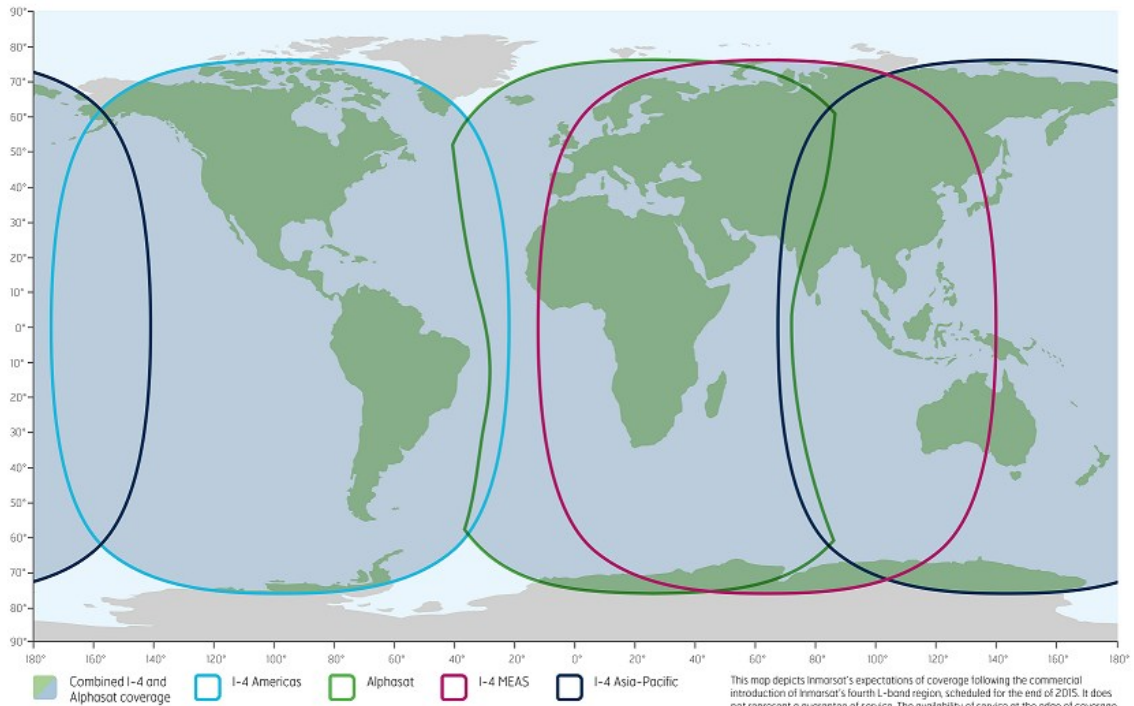

I-4 and Alphasat coverage