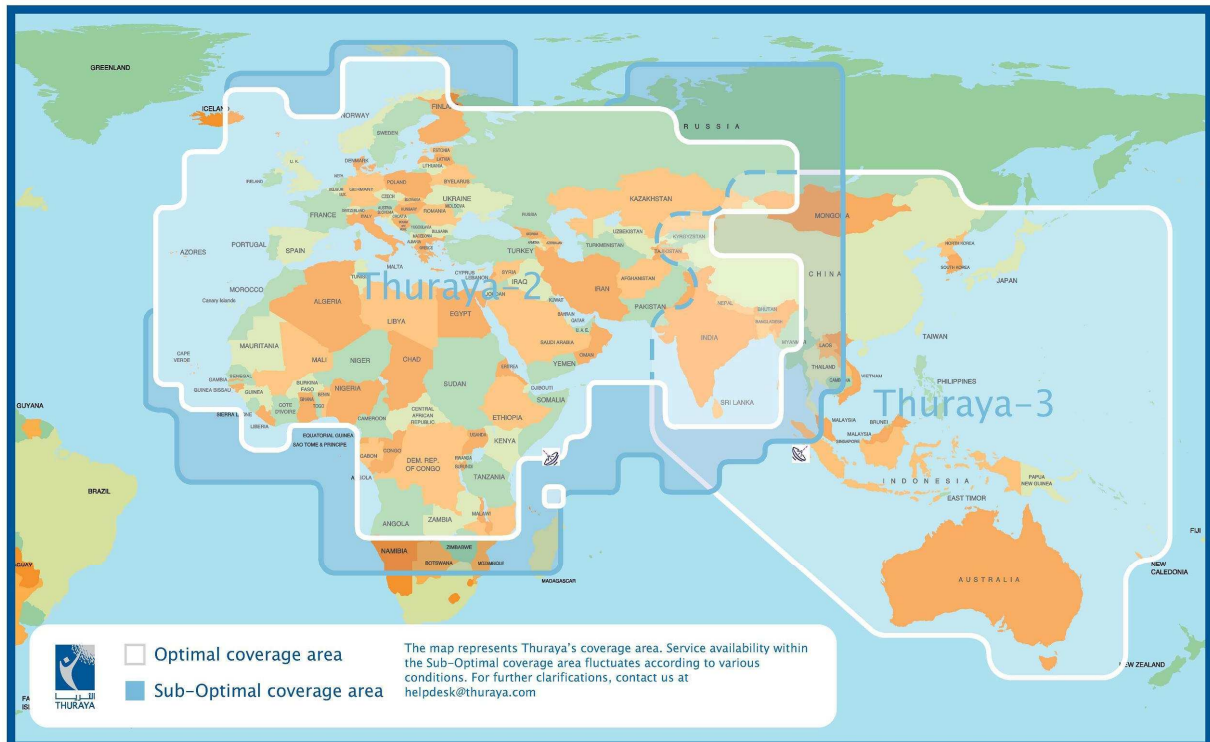

Thuraya DSL Netzabdeckung

Technische Daten:

Gewicht	1.6 Kg (3.5 lbs) terminal and battery
Größe	305 mm x 245 mm x 45 mm (12"x 9.6" x 1.7")
SIM Karte	Ja
Betriebstemperatur:	-10 °C bis +55 °C (14 °F bis 131 °F)
Betriebsluftfeuchtigkeit:	Max. 95% RLF bei 40 °C (104 °F)
Eingangsspannung:	12 volt DC
Wasser- und Staubabdichtung	IP-54
Betriebsdauer:	unter normalen Bedingungen 24 Stunden Bereitschaftszeit und 1 Stunde Datenübertragung auf der höchsten Übertragungsrate
Batterie Typ	Lithium-Ion
Anschlüsse	Ethernet (RJ-45)
Benutzer Interface	Web basiertes grafisches Benutzer Interface zugänglich über Standard Web Browser.

Kompatibilität:

ThurayaDSL ist kompatibel mit folgenden Internet Browsern:

- Microsoft Internet Explorer ab Version 5.5
- Netscape Communicator ab Version 7.0
- Mac Safari ab Version 1.0 Beta
- Mozilla Firefox ab Version 1.0