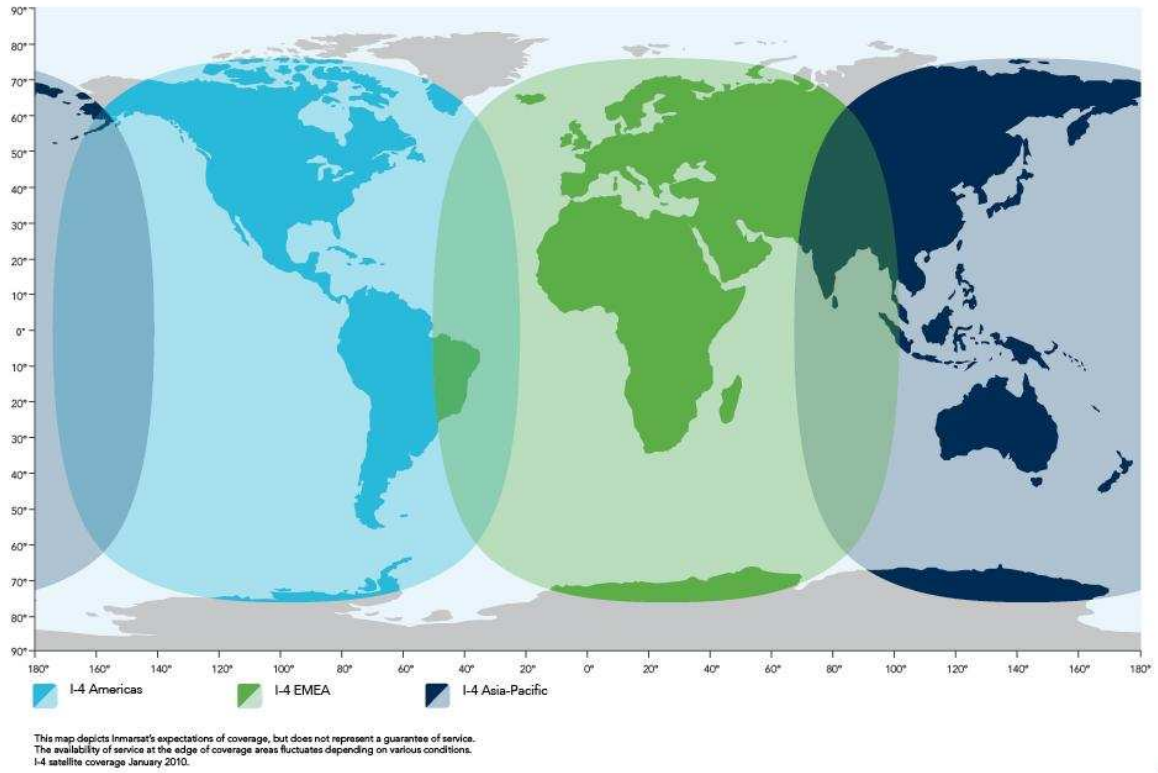

Inmarsat BGAN Netzabdeckung, aber nicht USA

I-4 satellite coverage

inmarsat.com